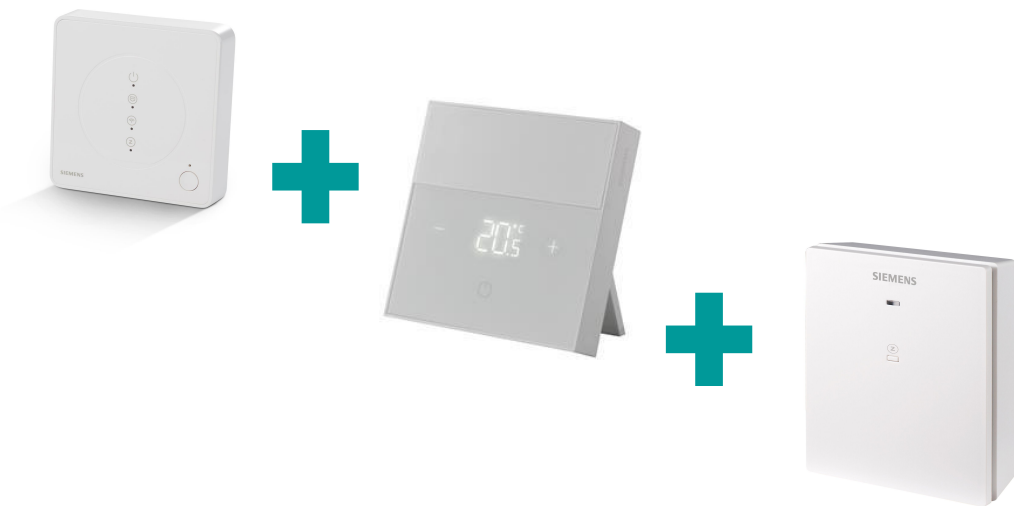

Εφαρμογές Connected Home

1. Επίτοιχος Wi Fi θερμοστάτης

Κόμβος δικτύου (Hub) GTW100ZB

Ενσύρματος Wi Fi θερμοστάτης RDZ100ZB

SIEMENS

Εφαρμογές Connected Home

2. Ασύρματος Wi Fi θερμοστάτης

Κόμβος δικτύου (Hub) GTW100ZB

Ασύρματος Wi Fi θερμοστάτης RDZ101ZB

Ασύρματο ρελέ RCR110.02ZB

*Σημείωση

Σε περίπτωση που έχουμε εφαρμογή με δύο ή περισσότερους ασύρματους θερμοστάτες, χρησιμοποιούμε και αντίστοιχο αριθμό ασύρματων ρελέ

SIEMENS

Εφαρμογές Connected Home

3. Ασύρματος Wi Fi θερμοστάτης & έλεγχος ζεστού νερού χρήσης

Κόμβος δικτύου (Hub) GTW100ZB

Ασύρματος Wi Fi θερμοστάτης RDZ101ZB

Ασύρματο ρελέ RCR110.02ZB

SIEMENS

Εφαρμογές Connected Home

4. Έλεγχος θερμοστατικών κεφαλών

Κόμβος δικτύου (Hub) GTW100ZB

Ασύρματος κινητήρας SSA911.02ZB

SIEMENS

Εφαρμογές Connected Home

5. Έλεγχος θερμοστατικών κεφαλών και εντολή ζήτησης θέρμανσης

Κόμβος δικτύου (Hub) GTW100ZB